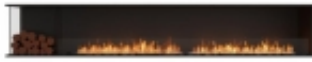

Dane aktualne na dzień: 22-06-2026 08:59

Link do produktu: <https://topaz.pl/flex-122lcbx-p-2213.html>

FLEX 122LC.BX

Cena	67 646,31 zł
Dostępność	Na zamówienie
Numer katalogowy	ESF.FX.122.LC.BXL/BXR

Opis produktu

Ciesz się kuszącym płomieniem pod każdym kątem, pod jakim na niego spojrzysz.

Zaprojektowany do instalacji w jednym pomieszczeniu, lewy narożny wkład kominkowy ma dwa otwarte boki. Przezroczyste szkło w lewym rogu umożliwia oglądanie płomienia z przodu i z lewego rogu, zapewniając projektantom wnętrz, właścicielom domów, architektom i budowniczym swobodę w dostosowywaniu kominka.

Flex 122LC.BXL/BXR jest dostarczany z ozdobną skrzynią po lewej i prawej stronie. Projekt jest wyposażony w szklany panel, który oddziela skrzynię od paleniska i tworzy atrakcyjny, opływowy wygląd. Błyskawicznie przekształć dowolną ścianę w obiekt, zarówno wewnątrz, jak i na zewnątrz, dzięki stylowemu palenisku Flex Firebox o czystych liniach.

bezpiecznego napełniania / czarny szklany węgiel drzewny / wysuwany pręt oświetleniowy do łatwego i bezpiecznego zapalania i gaszenia kominka / zapalniczka

Opcja

Palnik: XL1200 (x2) czarny

Kolor paleniska: czarny