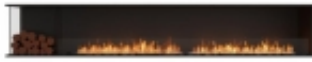

Dane aktualne na dzień: 13-05-2026 01:05

Link do produktu: <https://topaz.pl/flex-122lcbx-p-2213.html>

FLEX 122LC.BX

Cena	67 646,31 zł
Dostępność	Na zamówienie
Numer katalogowy	ESF.FX.122.LC.BXL/BXR

Opis produktu

Ciesz się kuszącym płomieniem pod każdym kątem, pod jakim na niego spojrzysz.

Zaprojektowany do instalacji w jednym pomieszczeniu, lewy narożny wkład kominkowy ma dwa otwarte boki. Przezroczyste szkło w lewym rogu umożliwia oglądanie płomienia z przodu i z lewego rogu, zapewniając projektantom wnętrz, właścicielom domów, architektom i budowniczym swobodę w dostosowywaniu kominka.

Flex 122LC.BXL/BXR jest dostarczany z ozdobną skrzynią po lewej i prawej stronie. Projekt jest wyposażony w szklany panel, który oddziela skrzynię od paleniska i tworzy atrakcyjny, opływowy wygląd. Błyskawicznie przekształć dowolną ścianę w obiekt, zarówno wewnątrz, jak i na zewnątrz, dzięki stylowemu palenisku Flex Firebox o czystych liniach.

bezpiecznego napełniania / czarny szklany węgiel drzewny / wysuwany pręt oświetleniowy do łatwego i bezpiecznego zapalania i gaszenia kominka / zapalniczka

Opcja

Palnik: XL1200 (x2) czarny

Kolor paleniska: czarny