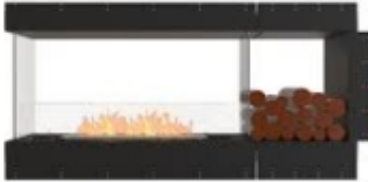

Dane aktualne na dzień: 12-05-2026 23:47

Link do produktu: <https://topaz.pl/flex-60pnbx-p-2570.html>

FLEX 60PN.BX

Cena	32 527,35 zł
Dostępność	Na zamówienie
Numer katalogowy	ESF.FX.60PN.BXL/BXR

Opis produktu

Kominiek z wieloma widokami na półwyspie dostarcza płomień do wielu pomieszczeń.

Zaprojektowany jako przegroda pokoju, wkład kominkowy Peninsula ma trzy otwarte strony, dzięki czemu hipnotyzujący płomień można oglądać z dowolnego kierunku - z przodu, z tyłu i z otwartej strony.

Trzy przezroczyste boki tworzą przyciągający wzrok punkt centralny i zapewniają idealne rozwiązanie do ogrzewania wielu pomieszczeń, integracji z przestrzeniami handlowymi/gościnnymi i dzielenia otwartych planów pięter.

Flex 60PN.BXL/BXR jest dostarczany z skrzynią po lewej lub prawej stronie. Projekt jest wyposażony w szklany panel, który oddziela skrzynię od paleniska i tworzy atrakcyjny, opływowy wygląd. Błyskawicznie przekształca dowolną ścianę, zarówno wewnątrz, jak i na zewnątrz, dzięki stylowemu palenisku Flex Firebox o czystych liniach.

Specyfikacja techniczna

Budowa

Waga: 87,50 kg

Wymiary zew. mm: dł. 1667 szer. 354 wys. 807

Wymiar wewn. mm: dł. 1567 szer. 352 wys. 502

Materiał: stal i szkło hartowane

W zestawie palnik XL700 stal nierdzewna

Kolor paleniska: czarny

Aksesoria

Zawiera wszystko, czego potrzebujesz do łatwej obsługi i ochrony inwestycji przez wiele lat.

Dołączone akcesoria: kanister 5l zaprojektowany tak, aby napełnianie było proste i bezpieczne / adapter na butelkę mocowany bezpośrednio w celu łatwego i bezpiecznego napełniania / czarny szklany węgiel drzewny / wysuwany pręt oświetleniowy do łatwego i bezpiecznego zapalania i gaszenia kominka / zapalniczka

Opcja

Palnik: XL700 czarny

Kolor paleniska: czarny

Zestaw kłód miedź

Zestaw kłód mosiądz

Efektywność paliwowa

Pojemność: 7 l

Ogrzewa średnio: 50 m²

Powierzchnia: 90 m³

Moc cieplna: 4 kW 14,5 MJ/h

Czas palenia: 9 - 12 h 7 litrów

* Dane te są jedynie orientacyjne i mogą się różnić w zależności od zakupionego modelu, środowiska instalacji i składu bioetanolu e-NRG pozyskiwanego w każdym kraju.