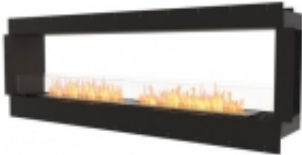

Dane aktualne na dzień: 22-06-2026 07:50

Link do produktu: <https://topaz.pl/flex-86db-p-2231.html>

FLEX 86DB

Cena	47 336,55 zł
Dostępność	Na zamówienie
Numer katalogowy	ESF.FX.86DB

Opis produktu

Stanowi centralny punkt dla dwóch pomieszczeń przy jednym koszcie instalacji.

Dzięki dwóm otwartym bokom wkład kominkowy Flex dwustronny stanowi idealną przegrodę pomieszczenia. Przezroczysta konstrukcja zapewnia niezakłócony widok migoczącego płomienia z przodu i z tyłu, wprowadzając ciepło i atmosferę do dwóch sąsiednich pomieszczeń.

Specyfikacja techniczna

Budowa

Waga: 102 kg

Wymiary zew.mm: dł.2390 szer.354 wys.807

Wymiary wew. mm: dł.2190 szer.352 wys.502

Materiał: stal i szkło hartowane

W zestawie palnik XL900 (x2) stal nierdzewna

Kolor paleniska: czarny

bezpiecznego napełniania / czarny szklany węgiel drzewny / wysuwany pręt oświetleniowy do łatwego i bezpiecznego zapalania i gaszenia kominka / zapalniczka

Opcja

Palnik: XL900 (x2) czarny

Kolor paleniska: czarny