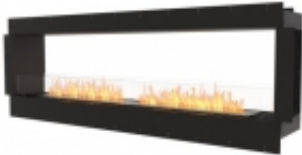

Dane aktualne na dzień: 24-04-2025 16:56

Link do produktu: <https://topaz.pl/flex-86db-p-2231.html>

FLEX 86DB

Cena	47 336,55 zł
Dostępność	Na zamówienie
Numer katalogowy	ESF.FX.86DB

Opis produktu

Stanowi centralny punkt dla dwóch pomieszczeń przy jednym koszcie instalacji.

Dzięki dwóm otwartym bokom wkład kominkowy Flex dwustronny stanowi idealną przegrodę pomieszczenia. Przezroczysta konstrukcja zapewnia niezakłócony widok migoczącego płomienia z przodu i z tyłu, wprowadzając ciepło i atmosferę do dwóch sąsiednich pomieszczeń.

Specyfikacja techniczna

Budowa

Waga: 102 kg

Wymiary zew.mm: dł.2390 szer.354 wys.807

Wymiary wew. mm: dł.2190 szer.352 wys.502

Materiał: stal i szkło hartowane

W zestawie palnik XL900 (x2) stal nierdzewna

Kolor paleniska: czarny

bezpiecznego napełniania / czarny szklany węgiel drzewny / wysuwany pręt oświetleniowy do łatwego i bezpiecznego zapalania i gaszenia kominka / zapalniczka

Opcja

Palnik: XL900 (x2) czarny

Kolor paleniska: czarny