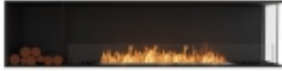

Dane aktualne na dzień: 09-04-2026 05:07

Link do produktu: <https://topaz.pl/flex-86rcbx-p-1908.html>

Flex 86RC.BX

Cena	47 336,55 zł
Dostępność	Na zamówienie
Numer katalogowy	ESF.FX.86RC.BXL/BXR

Opis produktu

Ciesz się kuszącym płomieniem pod każdym kątem, pod jakim na niego spojrzysz.

Zaprojektowany do instalacji w jednym pomieszczeniu, lewy narożny wkład kominkowy ma dwa otwarte boki. Przezroczyste szkło w lewym rogu umożliwia oglądanie płomienia z przodu i z lewego rogu, zapewniając projektantom wnętrz, właścicielom domów, architektom i budowniczym swobodę w dostosowywaniu kominka.

Flex 86RC.BXL/BXR jest dostarczany z ozdobną skrzynią po lewej i prawej stronie. Projekt jest wyposażony w szklany panel, który oddziela skrzynię od paleniska i tworzy atrakcyjny, opływowy wygląd. Błyskawicznie przekształca dowolną ścianę w obiekt, zarówno wewnątrz, jak i na zewnątrz, dzięki stylowemu palenisku Flex Firebox o czystych liniach.

bezpiecznego napełniania / czarny szklany węgiel drzewny / wysuwany pręt oświetleniowy do łatwego i bezpiecznego zapalania i gaszenia kominka / zapalniczka

Opcja

Palnik: XL1200 czarny

Kolor paleniska: czarny