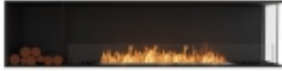

Dane aktualne na dzień: 20-05-2026 16:02

Link do produktu: <https://topaz.pl/flex-86rcbx-p-1908.html>

Flex 86RC.BX

Cena	47 336,55 zł
Dostępność	Na zamówienie
Numer katalogowy	ESF.FX.86RC.BXL/BXR

Opis produktu

Ciesz się kuszącym płomieniem pod każdym kątem, pod jakim na niego spojrzysz.

Zaprojektowany do instalacji w jednym pomieszczeniu, lewy narożny wkład kominkowy ma dwa otwarte boki. Przezroczyste szkło w lewym rogu umożliwia oglądanie płomienia z przodu i z lewego rogu, zapewniając projektantom wnętrz, właścicielom domów, architektom i budowniczym swobodę w dostosowywaniu kominka.

Flex 86RC.BXL/BXR jest dostarczany z ozdobną skrzynią po lewej i prawej stronie. Projekt jest wyposażony w szklany panel, który oddziela skrzynię od paleniska i tworzy atrakcyjny, opływowy wygląd. Błyskawicznie przekształć dowolną ścianę w obiekt, zarówno wewnątrz, jak i na zewnątrz, dzięki stylowemu palenisku Flex Firebox o czystych liniach.

bezpiecznego napełniania / czarny szklany węgiel drzewny / wysuwany pręt oświetleniowy do łatwego i bezpiecznego zapalania i gaszenia kominka / zapalniczka

Opcja

Palnik: XL1200 czarny

Kolor paleniska: czarny